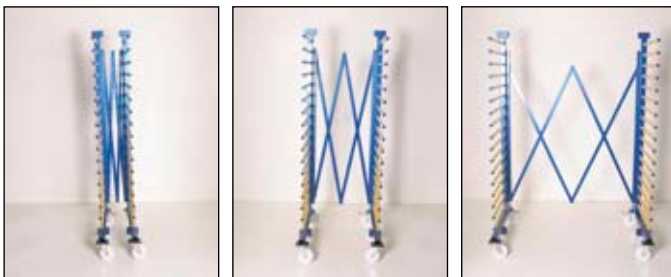

Le modèle de base de notre gamme de chariots:

Notre modèle de base de notre gamme de chariots de séchage est solide, sans compromis et facile à utiliser. Par son système à emboîter WikiWiki de GESCHA le chariot peut être modulé facilement et sans outil. Vous gagnez ainsi un temps précieux et après usage le chariot se replie de façon à utiliser un minimum de place au sol.

- Flexible robuste et solide
- Facile à étirer et à replier
- Système WikiWiki de GESCHA emboîtable
- Revêtement de qualité supérieur jaune
- 4 roulettes dont 2 avec frein
- Evolutif par râtelier supplémentaire
- Chargeable d'un seul coté

Système à emboîter GESCHA WikiWiki

Chariot de séchage pour peintures GESCHA "Standard+"

Le plus en équipements

Rester flexible: Le standard+ peut être chargé à l'avant et à l'arrière. Avec ses barres étirables par deuxième barre intérieure la surface de dépose peut être agrandie.

- Plus de surface de dépose par barres intérieures
- Chargeable des deux cotés, avant et arrière
- Roulettes étirables à l'arrière pour sécurité de basculement

Simple facile à étirer et à replier

Chariots de séchage Standard, Standard+									
Type/ No. Article	Longueur Largeur Hauteur (mm)	Profondeur d'entrepo- sage De - à (mm)	Capacité De charge (kg)	Capacité De charge (kg)	Etages devant / derrière	Barres	Entraxe barres de soutien (mm)	Tube Ø (mm)	Roulette Ø (mm)
			Répartie uniformément						
Standard (En deux pièces) / 23098	300 - 2000, 750, 1840	600	400	70	17 / -	34	70	24	125
Accessoire râtelier intermédiaire Standard/ 23100-E	-	600	-	70	17 / -	17	70	24	-
Standard+ (2 grilles) / 23099	300 - 2000, 840, 1840	600 - 900	400	70 - 44	17 / 17	34	70	24	125
Accessoire râtelier intermédiaire Standard+ / 23100-D	-	600 - 900	-	70 - 44	17 / 17	17	70	24	-