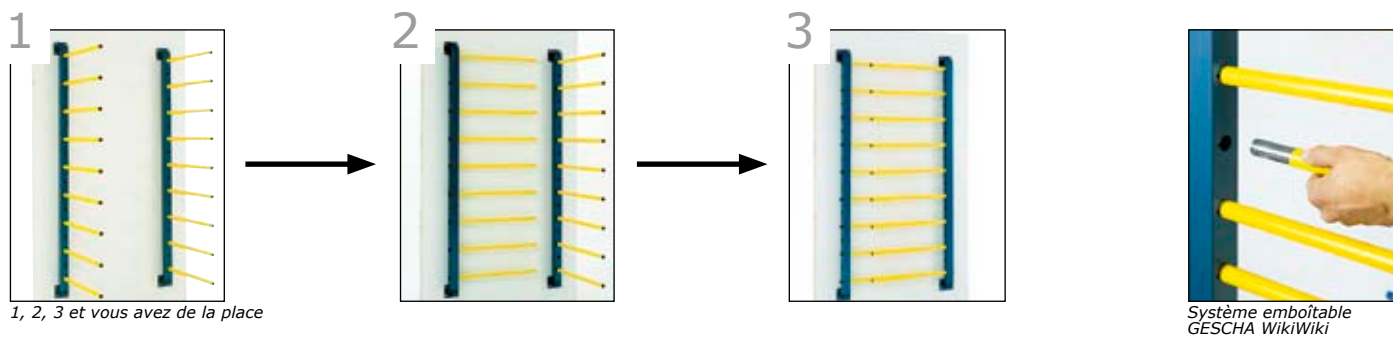

Dispositif de stockage mural Type WA-M

Dispositif de stockage mural Type WA-M

Avec le WA-M GESCHA vous offre des rayonnages muraux pour le séchage et le stockage. Par le système Wiki-Wiki ce produit est aussi facilement modulable en fonction de votre besoin. Pour un rangement optimal l'inclinaison de chaque râtelier est réglable. Après utilisation le râtelier WA-M se replie pour un gain de place.

Le dispositif de stockage mural GESCHA se distingue par:

- Des rayonnages revêtus de plastique jaune de grande qualité
- 9 rayons de série
- Peut être complété par des rayons supplémentaires (jusqu'à 17)
- Plus de surface de dépose par des barres internes étirables
- Modulable facilement par système emboîtable Wiki-Wiki.

Rayonnage mural GESCHA type WA-M 2 pièces
Des rayons supplémentaires peuvent être montés

1, 2, 3 et vous avez de la place

Système emboîtable
GESCHA WikiWiki

Dispositif de stockage mural Type WA-M							
Type/ No. Article	Profondeur d'entrepo- sage De - à (mm)	Capacité De charge (kg)		Max. étages	Barres	Entraxe barres de soutien (mm)	Tube Ø (mm)
		Répartie uniformément					
WA-M* / 21738	600 - 900	40-50	140	17	9	70	24
Rayonnages supplémentaires 8 pièces/ 21753	600 - 900	-	-	-	+8	-	-

*par dispositif il faut au moins 2 rayons