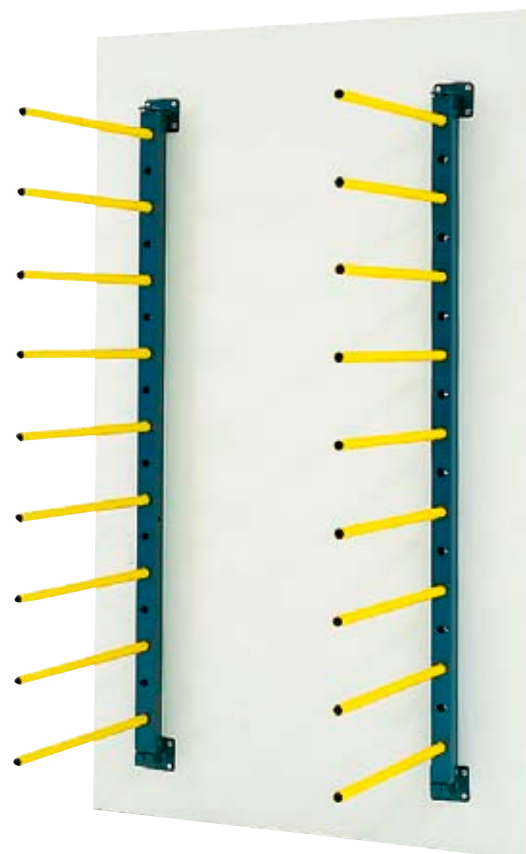

Dispositif de stockage mural Type WA-M

Dispositif de stockage mural Type WA-M

Avec le WA-M GESCHA vous offre des rayonnages muraux pour le séchage et le stockage. Par le système Wiki-Wiki ce produit est aussi facilement modulable en fonction de votre besoin. Pour un rangement optimal l'inclinaison de chaque râtelier est réglable. Après utilisation le râtelier WA-M se replie pour un gain de place.

Le dispositif de stockage mural GESCHA se distingue par:

- Des rayonnages revêtus de plastique jaune de grande qualité
- 9 rayons de série
- Peut être complété par des rayons supplémentaires (jusqu'à 17)
- Plus de surface de dépose par des barres internes étirables
- Modulable facilement par système emboîtable Wiki-Wiki.

Rayonnage mural GESCHA type WA-M 2 pièces
Des rayons supplémentaires peuvent être montés

1, 2, 3 et vous avez de la place

Système emboîtable
GESCHA WikiWiki

Dispositif de stockage mural Type WA-M							
Type/ No. Article	Profondeur d'entrepo- sage De - à (mm)	Capacité De charge (kg)		Max. étages	Barres	Entraxe barres de soutien (mm)	Tube Ø (mm)
		Répartie uniformément					
WA-M* / 21738	600 - 900	40-50	140	17	9	70	24
Rayonnages supplémentaires 8 pièces/ 21753	600 - 900	-	-	-	+8	-	-

*par dispositif il faut au moins 2 rayons